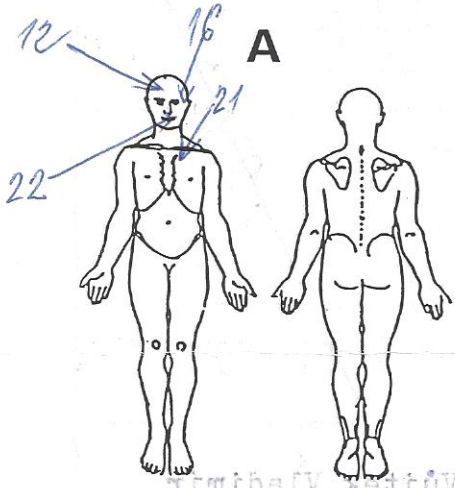

POZÁPASOVÁ TRESTNÁ STŘÍLENÍ									
A		B		stav	A		B		stav
čís.	čís.	čís.	čís.		čís.	čís.	čís.	čís.	
	00, 11			:	10			:	
				:				:	
				:				:	
				:				:	
				:				:	
				:				:	
				:				:	

Hl. rozhodčí: Brada O.	číslo 17	Podpis: <i>[Signature]</i>	Č. rozhodčí: Barvíř. S.	číslo 5	Podpis: <i>[Signature]</i>
Č. rozhodčí: Blümel P.	číslo 13	Podpis: <i>[Signature]</i>	Delegát: Furmánek J.		Podpis: <i>[Signature]</i>
Brankový: Valenta	Časoměřič: Kafka	Zapisovatel: Doležal			
Brankový: Zicháček	Trestoměřič: Judásek, Šimůnek	Hlasatel: Kaštovský			
Hlavní pořadatel: Ing. Serafín J., Provaznická 11, Ostrava-Zábřeh					Počet diváků: 8564

OP VS 765624

Zpráva o zranění v utkání:

Označte prosím šipkou a číslem dresu lokalizaci všech zranění na vyznačeném schématu. Doplňte dále číslo dresu poraněného hráče na odpovídající straně (A,B) uvedeného záznamu. Pod položku speciální sdělení uveďte, zda hráč měl masku nebo ochráníč obličeje.